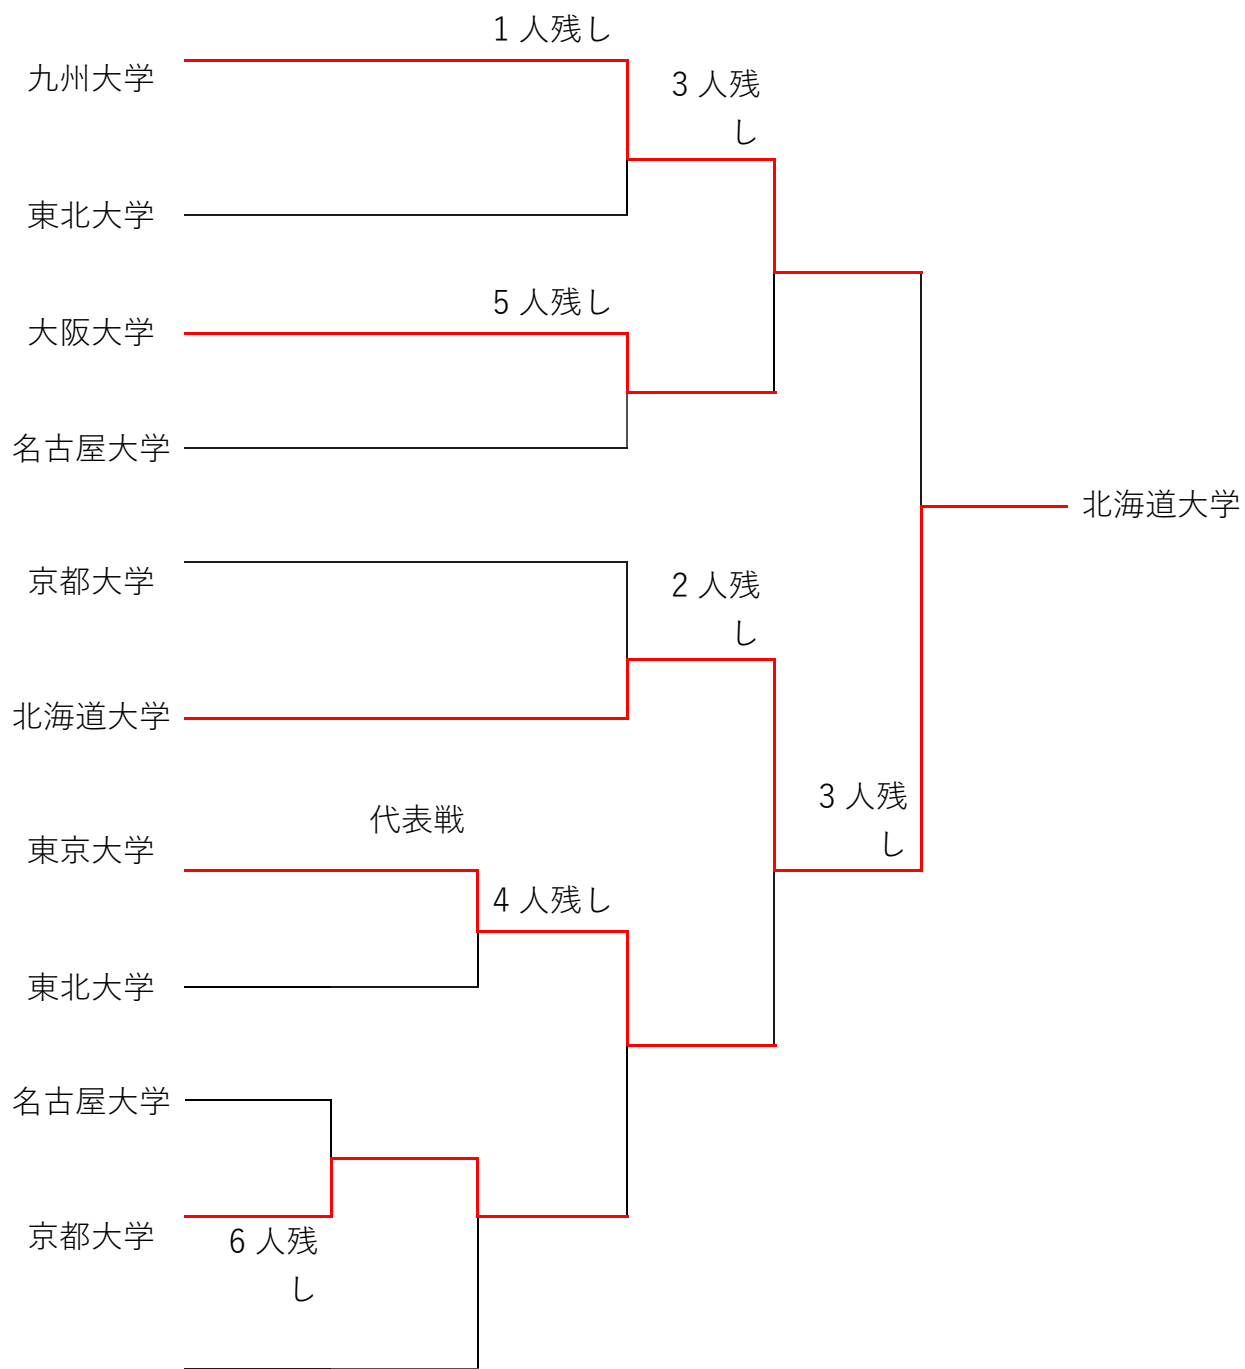

## 第 72 回全国七大学柔道優勝大会

7月8日、9日

於 宮城県武道館

試合結果：6位

—1回戦（対九州大学）—

結果：1人残しで九州大学の勝ち

	東北大学	③		④	九州大学	
先鋒	北山			○	野中	先鋒
次鋒	ナギルジュ			○	〃	
三鋒	福山	○			〃	
	〃		×		玉重	次鋒
四鋒	吉本		×		内海	三鋒
五鋒	西野		×		竹綱	四鋒
六鋒	門馬	○			山浦	五鋒
	〃		×		ボーナモン	六鋒
七鋒	小寺		×		長塚	七鋒
中堅	石田		×		梅野	中堅
七将	青木		×		濱村	七将
六将	太田		×		清水	六将
五将	脇野		×		原	五将
四将	茂木			○	甲斐	四将
三将	菊地	○			〃	
	〃		×		清水	三将
副将	有本			○	大谷	副将
大将	清水		×		〃	
					松永	大将

一敗者復活戦（対東京大学）一

結果：代表戦で東京大学の勝ち

	東北大学	⑤		⑥	東京大学	
先鋒	茂木			○	鈴木	先鋒
次鋒	脇野	○			〃	
	〃	○			古川	次鋒
	〃		×		重松	三鋒
三鋒	ナギルジュ		×		佐藤	四鋒
四鋒	福山		×		末広	五鋒
五鋒	小寺		×		堂下	六鋒
六鋒	吉本			○	岡本	七鋒
七鋒	清水			○	〃	
中堅	門馬			○	〃	
七将	太田			○	〃	
六将	石田	○			〃	
	〃	○			石野	中堅
	〃		×		山路	七将
五将	青木		×		石川	六将
四将	北山		×		齋木	五将
三将	菊地	○			米山	四将
	〃		×		中岡	三将
副将	有本		×		小柳	副将
大将	西野		×		西村	大将
代表戦	石田			○	岡本	

女子

—準決勝（対北海道大学）—

結果：一人残しで北海道大学の勝ち

	東北大学			①	北海道大学	
中堅	太田			○	松倉	中堅
大将	佐々木		×		〃	
					若月	大将